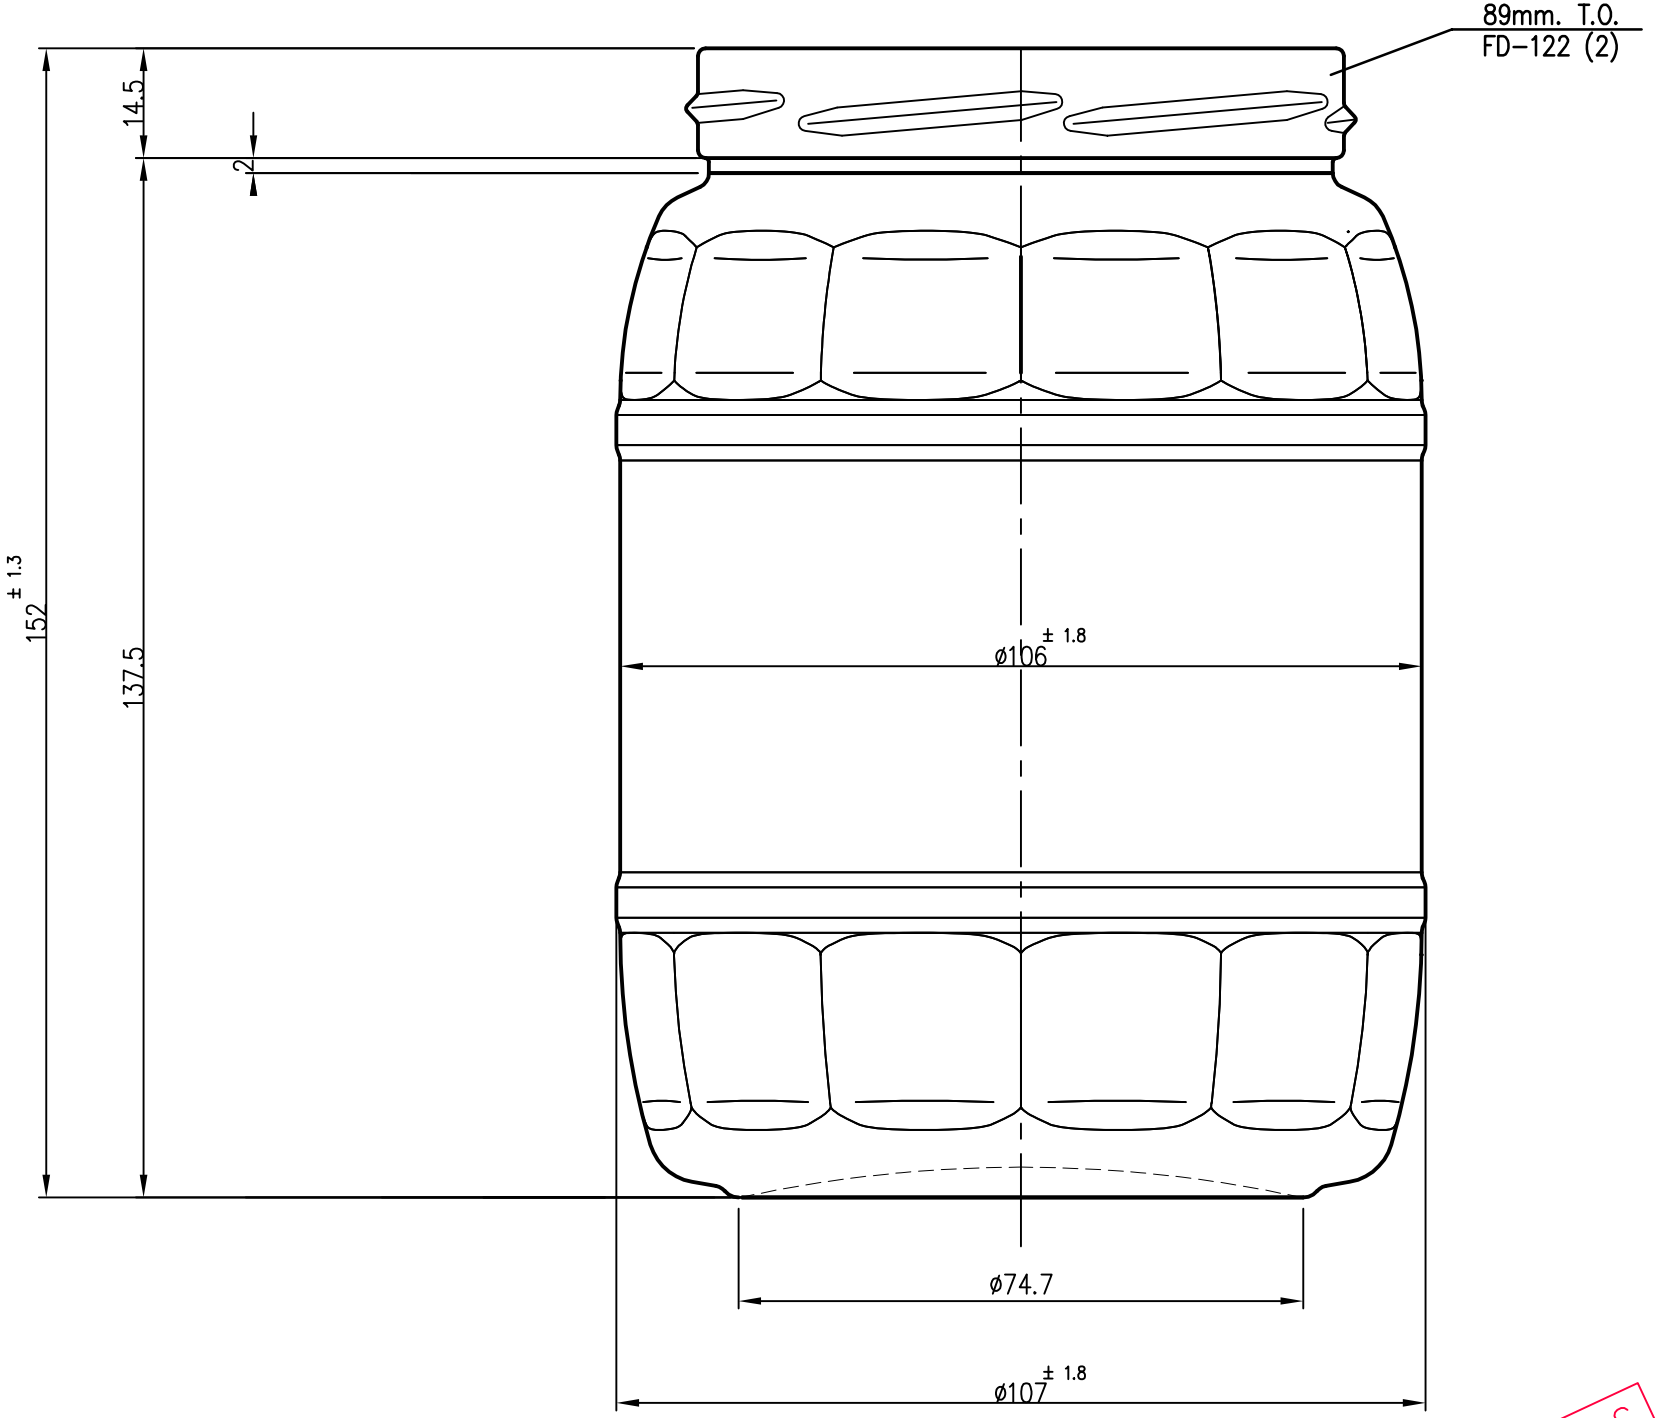

Anadolu Cam Sanayii A.Ş.
Ürün Tasarım Müdürlüğü
tarafından çizilmiştir
29.03.12