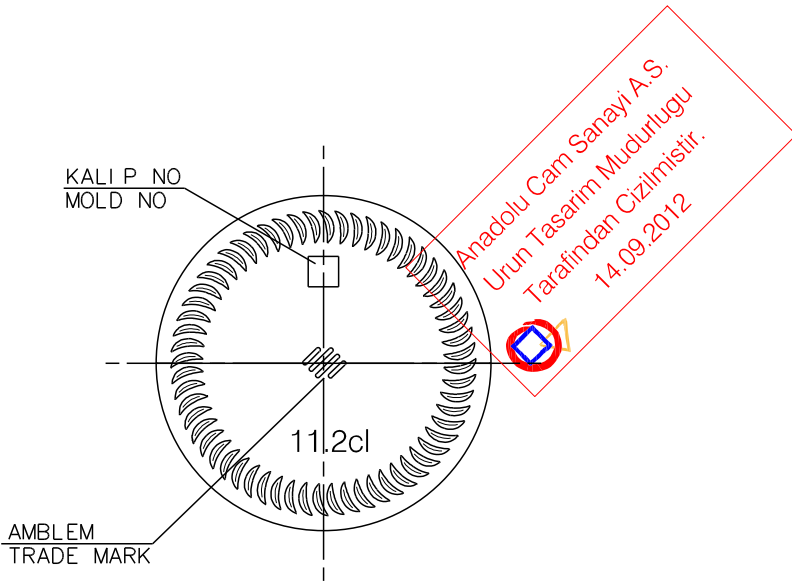

38 OZEL VIDALI BAHARAT KAFA

B BAKISI / VIEW B

A DETAYI / DETAIL A

HATVE	: 6.9
1 DIS TUR ACISI	: 258°/360°
HELIS ACISI	: 3° 13'
KESICI KALEM CAPI	: 9.5
OLCEK/SCALE	: 5/1