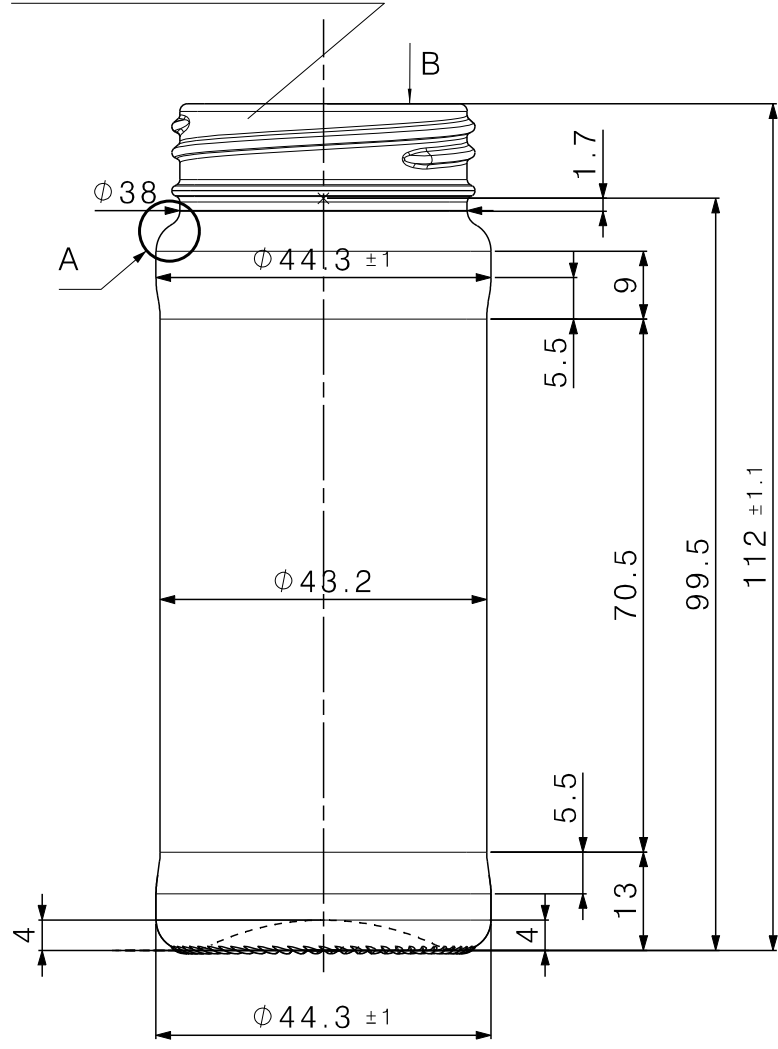

38 OZEL VIDALI BAHARAT KAFA

B BAKISI / VIEW B

A DETAYI / DETAIL A

HATVE	: 6.9
1 DIS TUR ACISI	: 258°/360°
HELIS ACISI	: 3° 13'
KESICI KALEM CAPI	: 9.5
OLCEK/SCALE	: 5/1