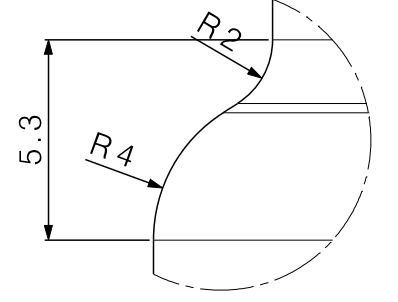

38 OZEL VIDALI BAHARAT KAFA

B BAKISI / VIEW B

A DETAYI / DETAIL A

HATVE	: 6.9
1 DIS TUR ACISI	: 258°/360°
HELIS ACISI	: 3° 13'
KESICI KALEM CAPI	: 9.5
OLCEK/SCALE	: 5/1