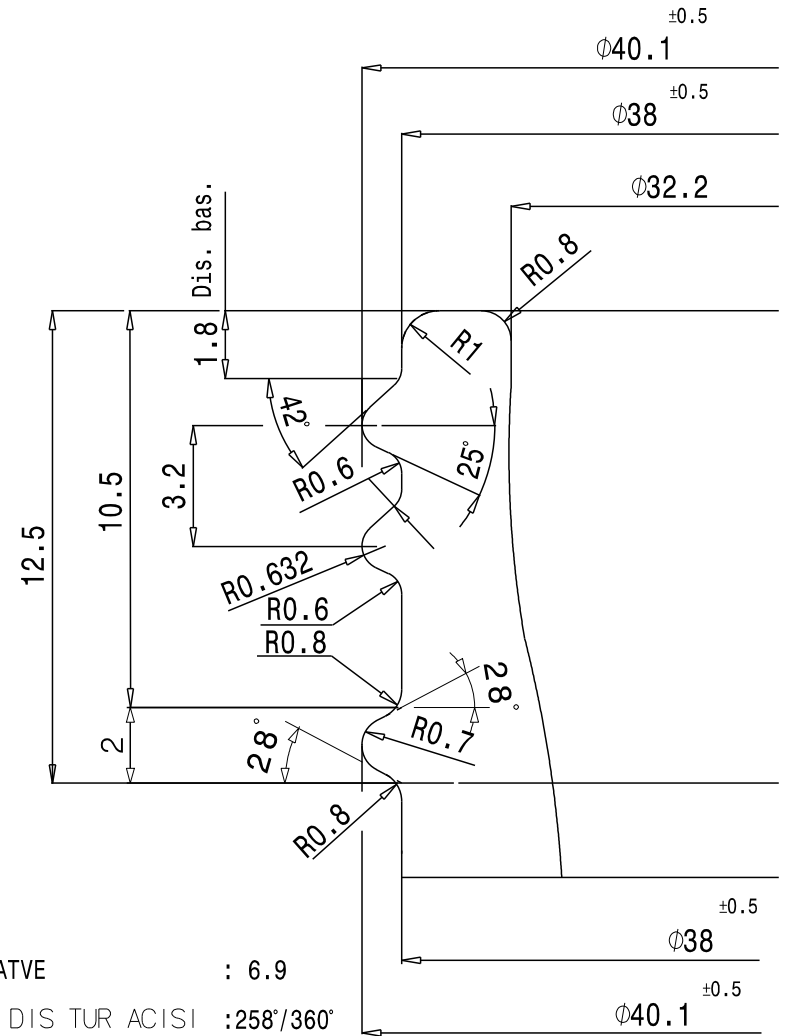

38 OZEL VIDALI BAHARAT KAFA

B BAKISI / VIEW B

A DETAYI / DETAIL A

HATVE	: 6.9
1 DIS TUR ACISI	: 258°/360°
HELIS ACISI	: 3° 13'
KESICI KALEM CAPI	: 9.5
OLCEK/SCALE	: 5/1